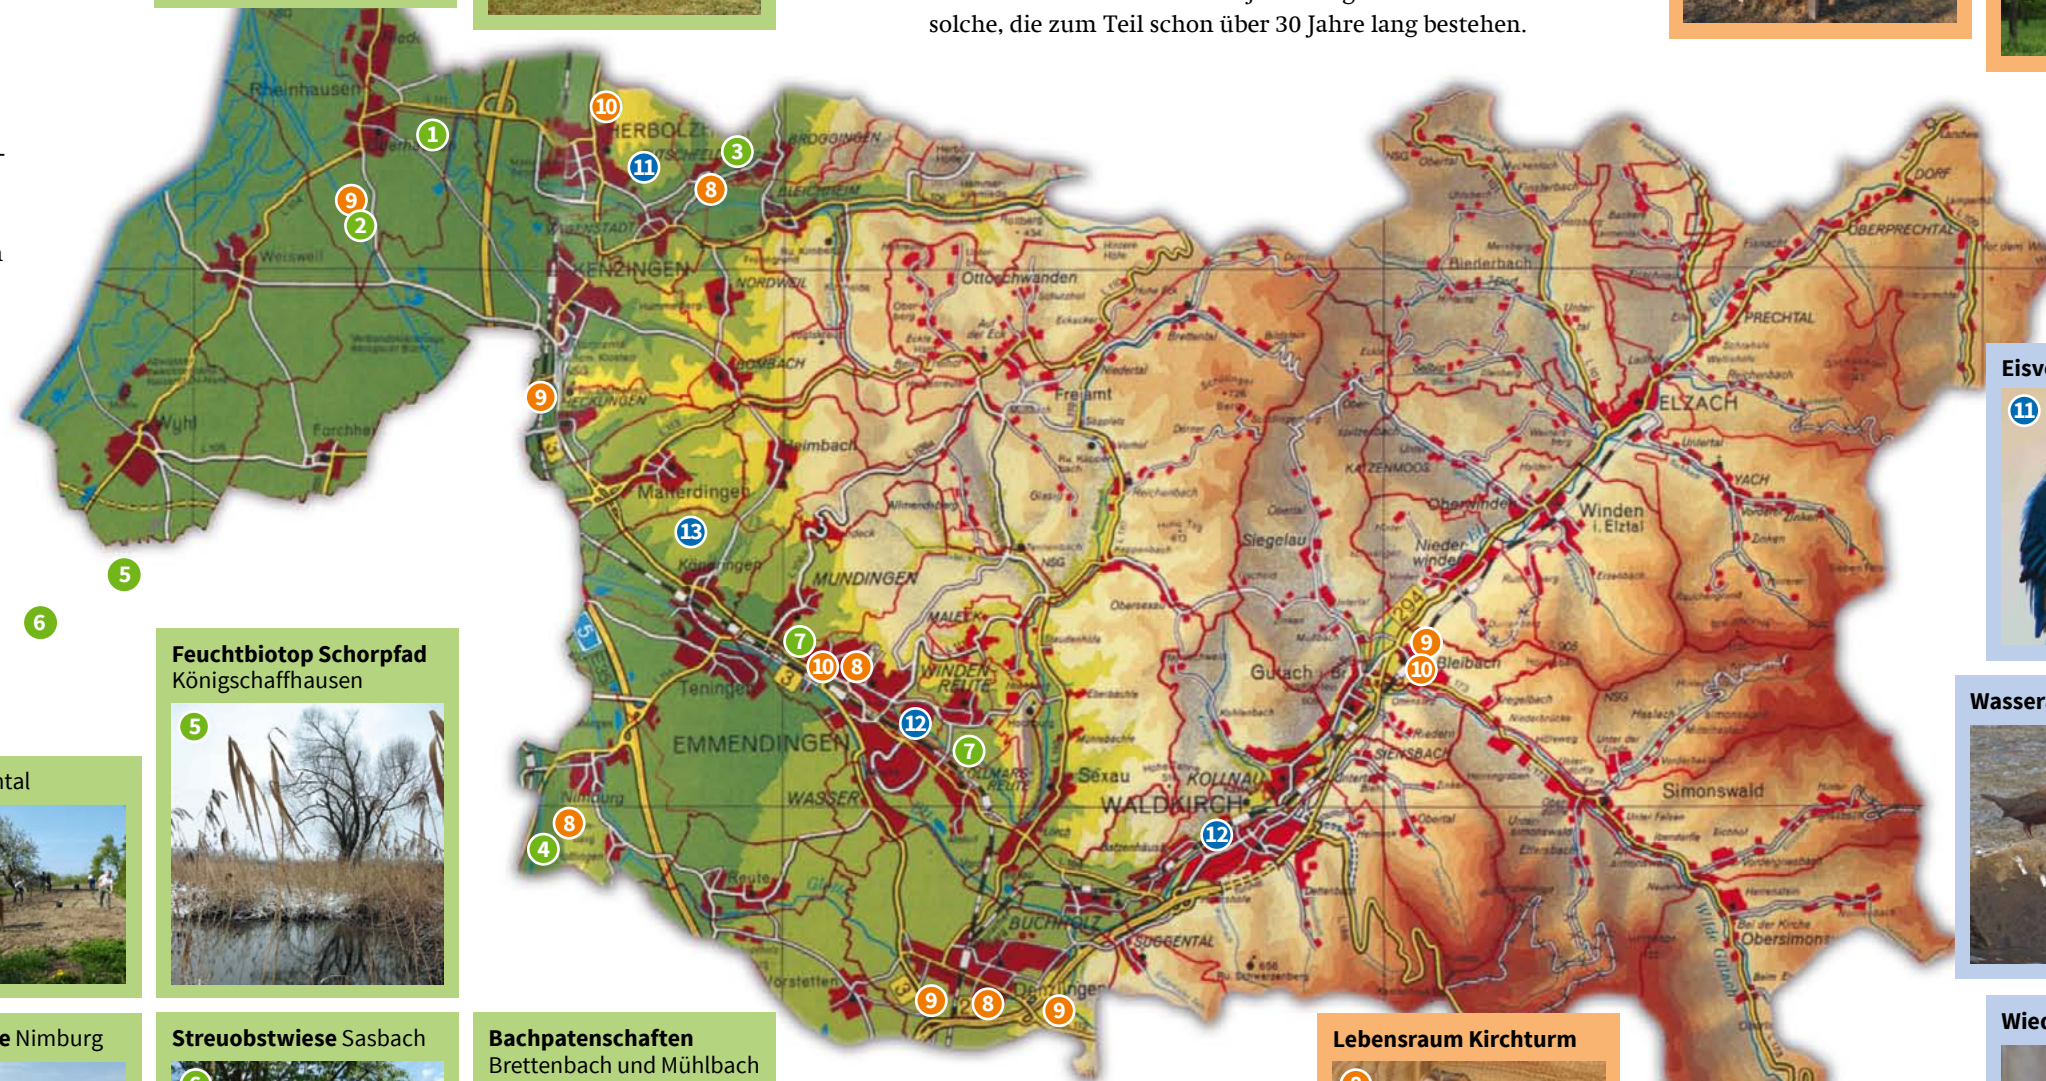

Ansiedlung von **Schwalben** im gesamten Landkreis

Elzwiesen

Brachbiotop Oberhausen

Wildbienenhäuser

Ökotürme

Projekte in der Region

Eine der wichtigsten Aufgaben des NABU ist der gezielte Erhalt seltener Arten durch Kauf oder Pacht und Pflege von bedrohten Biotopen im Kreis Emmendingen.

Auf der Karte sind unsere Projekte dargestellt – neuere und solche, die zum Teil schon über 30 Jahre lang bestehen.

Feuchtbiotop Schorpfad Königschaffhausen

Biotop Mehrental

Riedgebiet See Nimburg

Streuobstwiese Sasbach